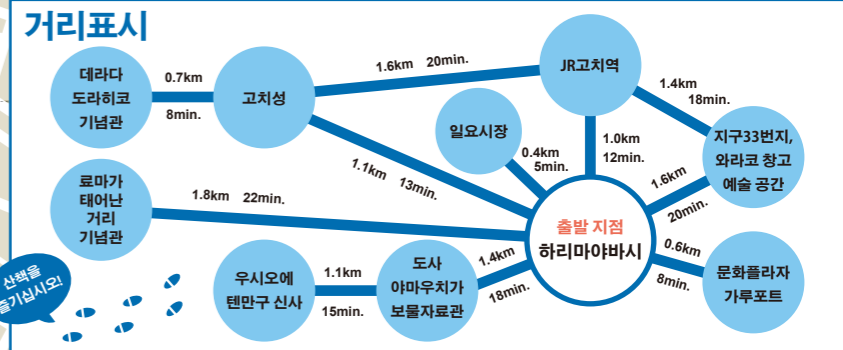

고치시 중심부 지도

JR고치역

주차장, 로터리, 버스터미널, 매표소, WC, JR고치역, 도시테라스, 노면전차 정류장, 마이유버스 정류장

공중화장실	학교	ATM(신용카드)
환전	사찰	슈퍼마켓
우체국	신사	자전거 대여
파출소	Wi-Fi	소방서
교회	안내소	마이유버스 정류장
병원	편의점	노면전차 정류장
호텔	약국	워킹코스