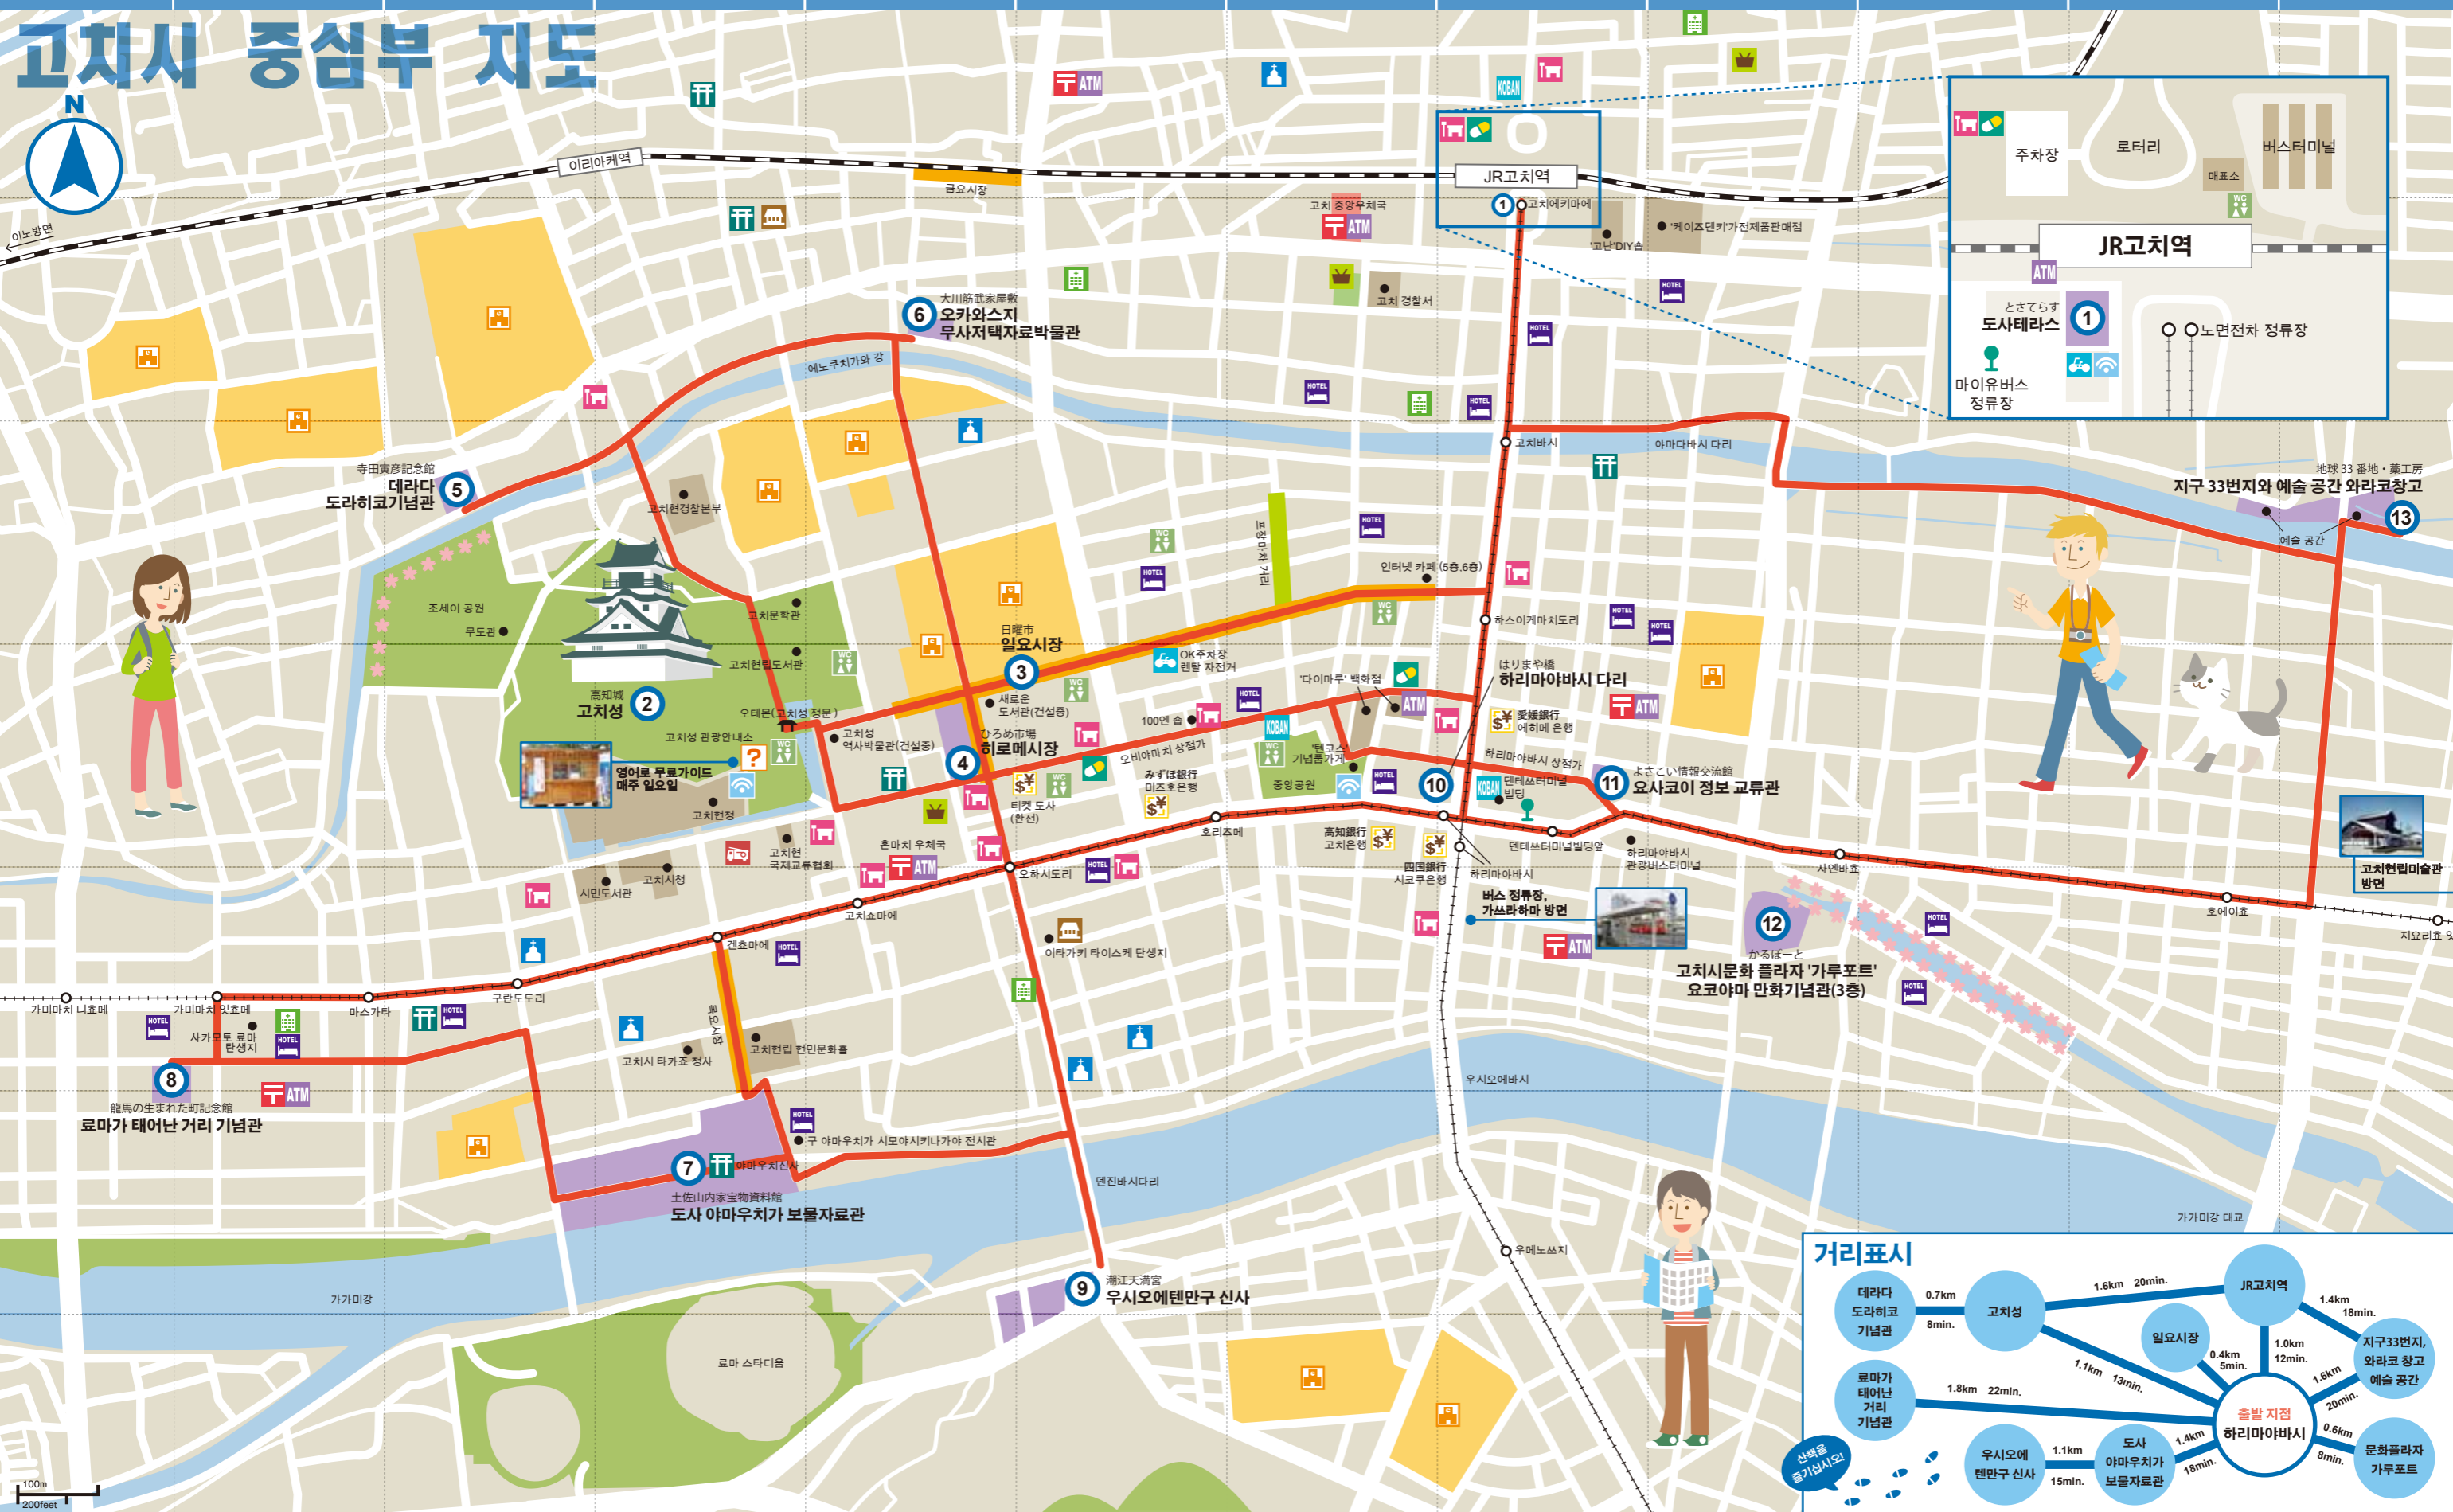

고치시 중심부 지도

JR고치역

주차장, 로터리, 버스터미널, 매표소, WC, JR고치역, 도시테라스, 노면전차 정류장, 마이유버스 정류장

공중화장실	학교	ATM(신용카드)
환전	사찰	슈퍼마켓
우체국	신사	자전거 대여
파출소	Wi-Fi	소방서
교회	안내소	마이유버스 정류장
병원	편의점	노면전차 정류장
호텔	약국	워킹코스